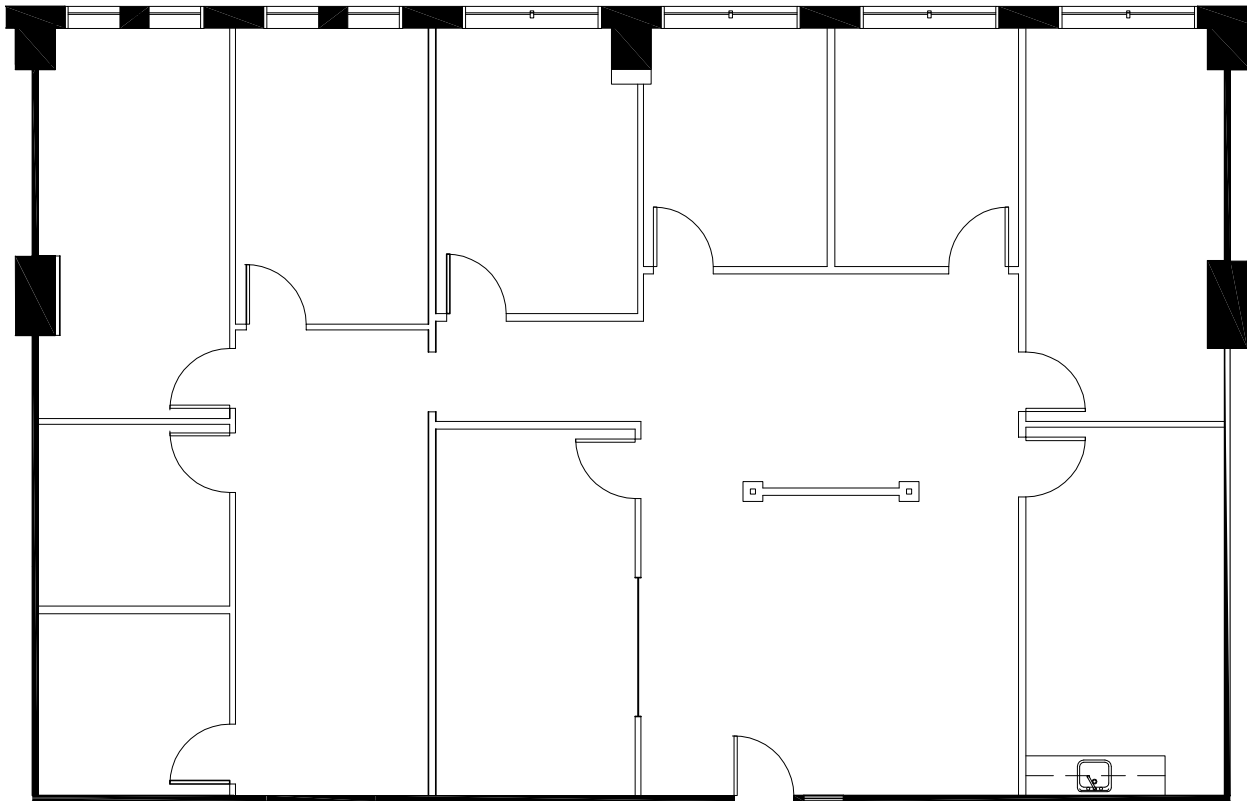

Key Plan

**One Buckhead Plaza • Suite 265 • 2,766 RSF**

**Available Suite Diagram**